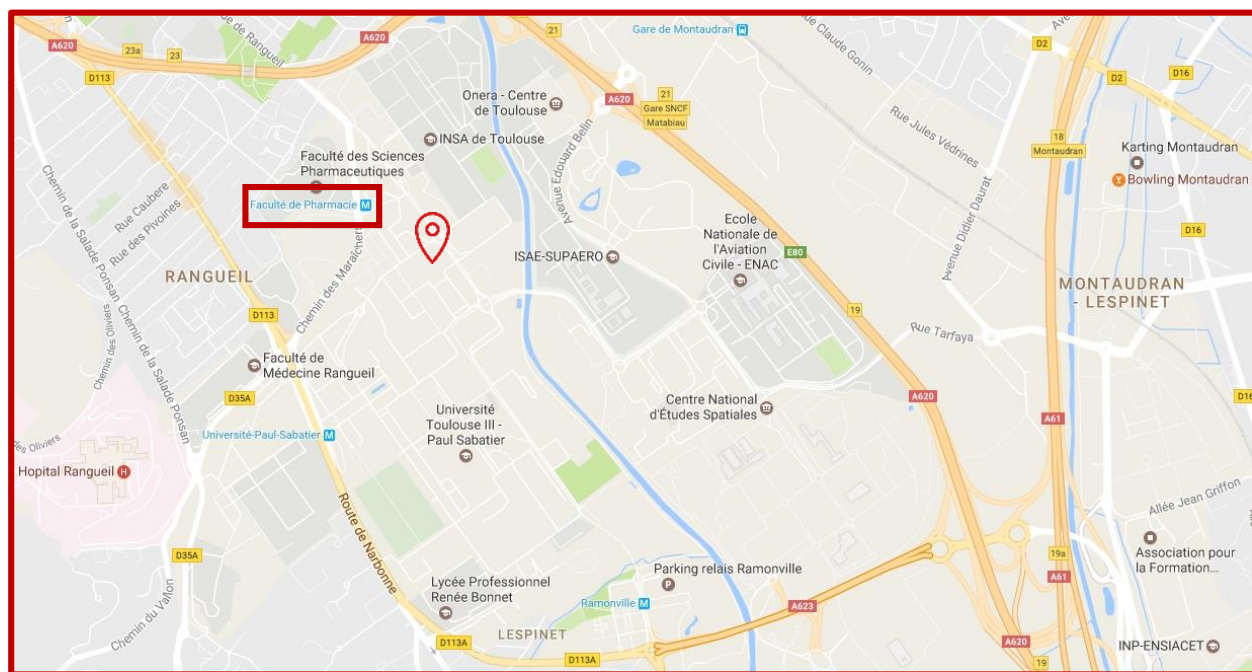

Plan d'accès Toulouse Tech Transfer

Maison de la recherche et de la valorisation (MRV) - Bâtiment A R+1

118 route de Narbonne 31432 Toulouse cedex 4

- **En métro** : Ligne B direction Ramonville arrêt « Faculté de Pharmacie »
- **En bus** : Ligne 78 arrêt « Champs magnétiques » ou Ligne 44 arrêt « Faculté de Pharmacie »
- **En voiture** : Périphérique direction Montpellier, sortie Ramonville/Palays/Parc d'activité du Canal puis entrer dans le Campus de l'Université Paul Sabatier
- **En train** : A partir de la gare Matabiau, prendre Ligne de métro A direction Basso Cambo arrêt « Jean Jaurès » puis Ligne de métro B direction Ramonville arrêt « Faculté de Pharmacie »
- **En avion** : Ligne de tramway 2 arrêt « Palais de justice » puis Ligne de métro B direction Ramonville arrêt « Faculté de Pharmacie »
- **Coordonnées GPS** :
 - Latitude : **43.566726**
 - Longitude : **1.467072**
- **Téléphone** : 05 62 25 50 60