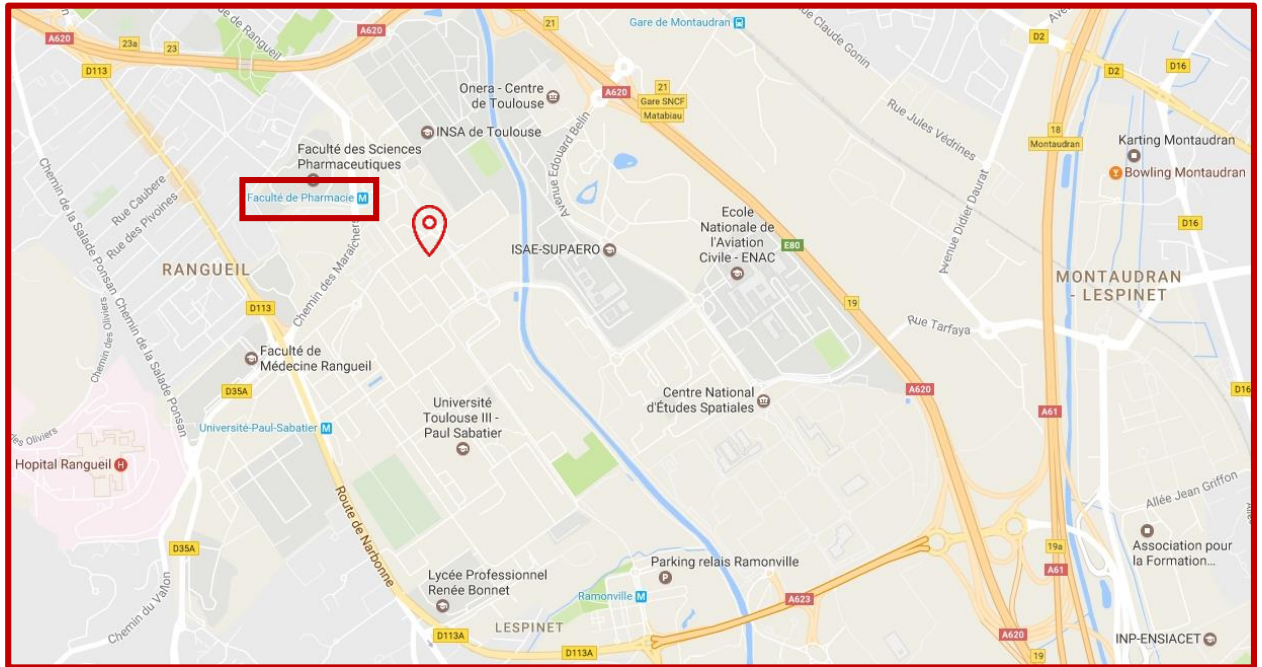

Access map Toulouse Tech Transfer

Maison de la recherche et de la valorisation (MRV) - Bâtiment A R+1

118 route de Narbonne 31432 Toulouse cedex 4

- **Tube:** take the « B Line » towards « Ramonville », and stop at « Faculté de Pharmacie »
- **Bus:** take the Line 78, and stop at « Champs magnétiques » or take the Line 44, and stop at « Faculté de Pharmacie »
- **Car:** take Toulouse bypass towards « Montpellier », then exit at « Ramonville / Palays / Parc d'activité du Canal », and follow « Route d'Espagne » until « Campus de l'Université Paul Sabatier »
- **Train:** take the tube « A line » at the train station « Gare Matabiau » towards « Basso Cambo », stop at « Jean Jaurès » then take the tube « B line » towards « Ramonville », and stop at « Faculté de Pharmacie »
- **Plane:** take the tramway line 2, stop at « Palais de justice » then take the tube « B line » towards « Ramonville », then stop at « Faculté de Pharmacie »
- **GPS coordinates:**
 - Latitude: **43.566726**
 - Longitude: **1.467072**
- **Phone:** +33 5 62 25 50 60